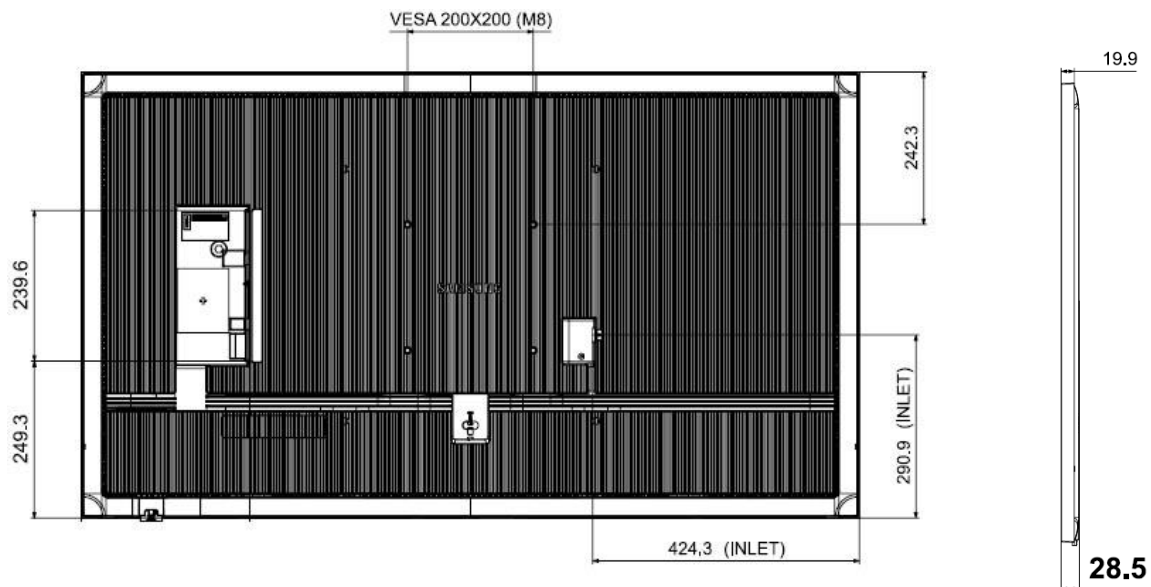

Model	85 Zoll	98 Zoll
<b>Mechanik</b>		
Diagonale	214cm	247cm
Dimensionen (in mm)	1905x1086x29	2181x1244x49
Gewicht	48.4 kg	83 kg
Halterungs- dimensionen (in mm)	VESA 600x400	VESA 800 x 400
<b>Bildschirm</b>		
Betriebstemperatur	0°C - 40°C	
Max. Luftfeuchtigkeit	10 - 80%	
Auflösung	UHD	
Leuchtkraft	500 nits	
Kontrast	4000:1	1200:1
Blickwinkel (H/V)	178/178	
Betriebszeit	24/7	
Lichtsensord	Nein	
<b>Schnittstellen</b>		
Input Schnittstellen	3 x HDMI 2.0 1 x Stereo Mini Jack In 2 x USB 2.0 Video Wall Daisy Chain Audio Stereo Mini Jack	
Output Schnittstellen		
WIFI / Bluetooth	Ja	
Temperatur Sensor	Nein	
<b>Energie</b>		
Nennspannung	AC 100 - 240 V ~ (+/- 10 %) 50/60 Hz	
Eingangsspannung		
Durchschnittlicher Stromverbrauch	217 Watt	372 Watt
<b>Glas / Front</b>		
Sicherheitsglas	Nein	
IP 5X zertifiziert	Ja	

## Geräteabmessungen in mm

Indoor TFT 43 Zoll - Front

Indoor TFT 43 Zoll – Rück- und Seitenansicht

Indoor TFT 50 Zoll - Front

Indoor TFT 50 Zoll – Rück- und Seitenansicht

## Indoor TFT 55 Zoll – Rück- und Seitenansicht