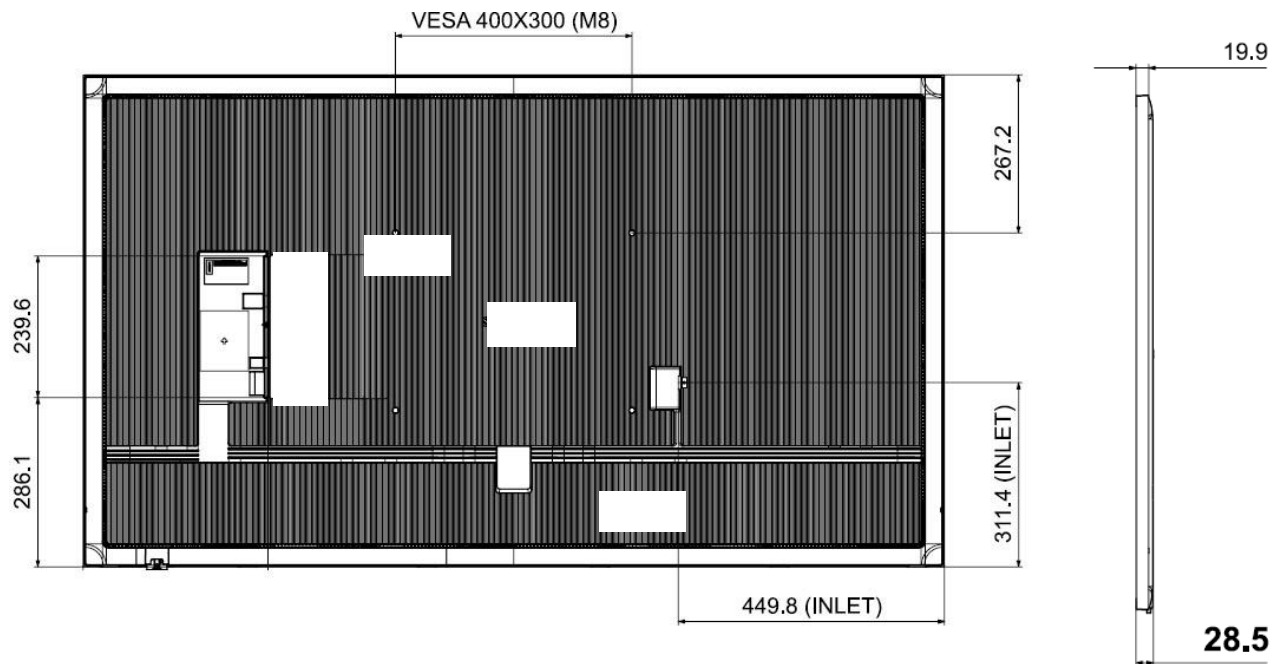

Indoor TFT 65 Zoll – Rück- und Seitenansicht