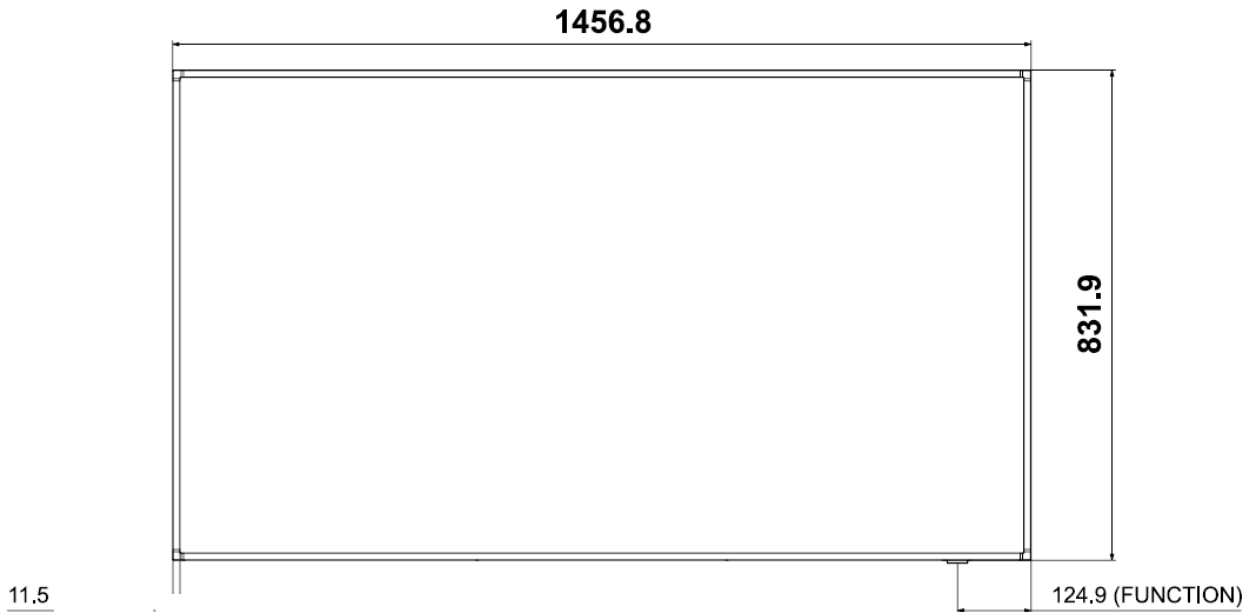

Indoor TFT 65 Zoll - Front