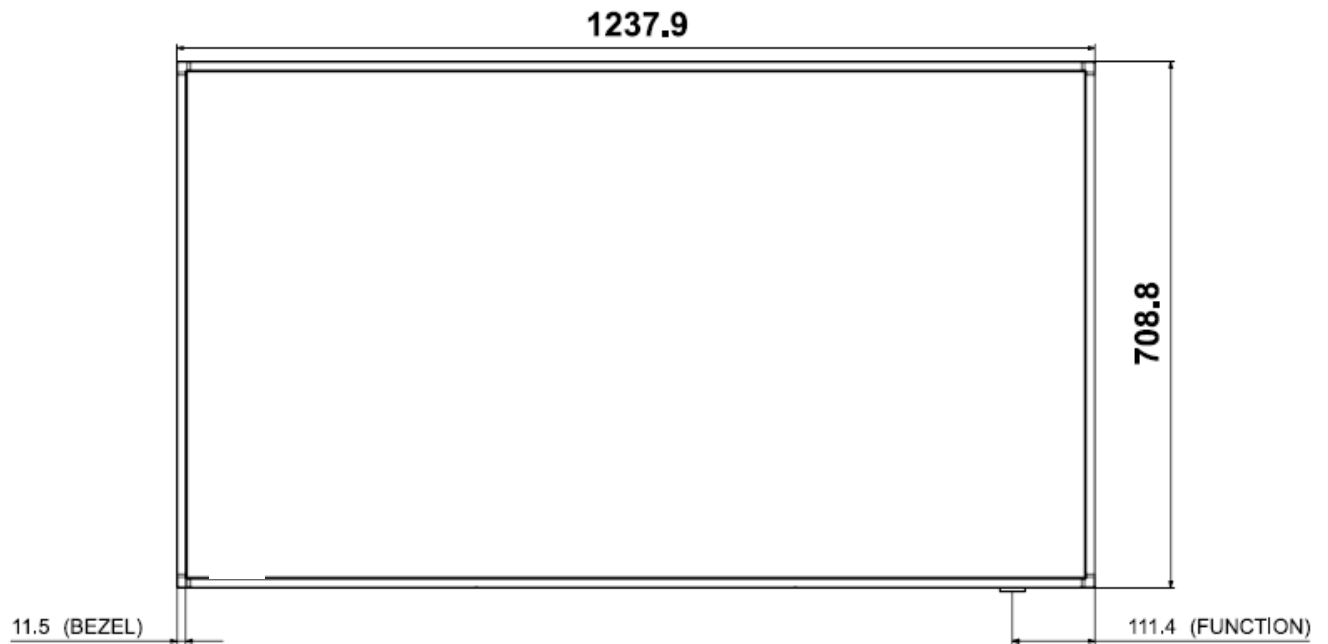

Indoor TFT 55 Zoll - Front