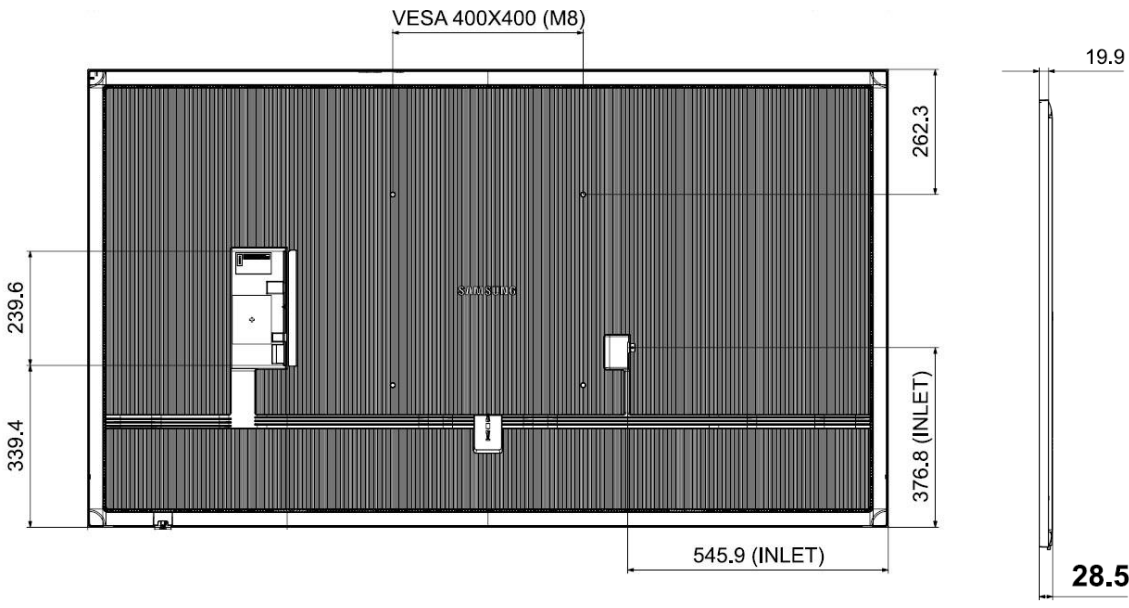

Model	85 Zoll	98 Zoll
<b>Mechanik</b>		
Diagonale	214cm	247cm
Dimensionen (in mm)	1905x1086x29	2181x1244x49
Gewicht	48.4 kg	83 kg
Halterungs- dimensionen (in mm)	VESA 600x400	VESA 800 x 400
<b>Bildschirm</b>		
Betriebstemperatur	0°C - 40°C	
Max. Luftfeuchtigkeit	10 - 80%	
Auflösung	UHD	
Leuchtkraft	500 nits	
Kontrast	4000:1	1200:1
Blickwinkel (H/V)	178/178	
Betriebszeit	24/7	
Lichtsensord	Nein	
<b>Schnittstellen</b>		
Input Schnittstellen	3 x HDMI 2.0 1 x Stereo Mini Jack In 2 x USB 2.0 Video Wall Daisy Chain Audio Stereo Mini Jack	
Output Schnittstellen		
WIFI / Bluetooth	Ja	
Temperatur Sensor	Nein	
<b>Energie</b>		
Nennspannung	AC 100 - 240 V ~ (+/- 10 %) 50/60 Hz	
Eingangsspannung		
Durchschnittlicher Stromverbrauch	217 Watt	372 Watt
<b>Glas / Front</b>		
Sicherheitsglas	Nein	
IP 5X zertifiziert	Ja	

## Indoor TFT 65 Zoll – Rück- und Seitenansicht

Indoor TFT 75 Zoll Front

Indoor TFT 75 Zoll – Rück- und Seitenansicht

Indoor TFT 85 Zoll Front

Indoor TFT 85 Zoll – Rück- und Seitenansicht