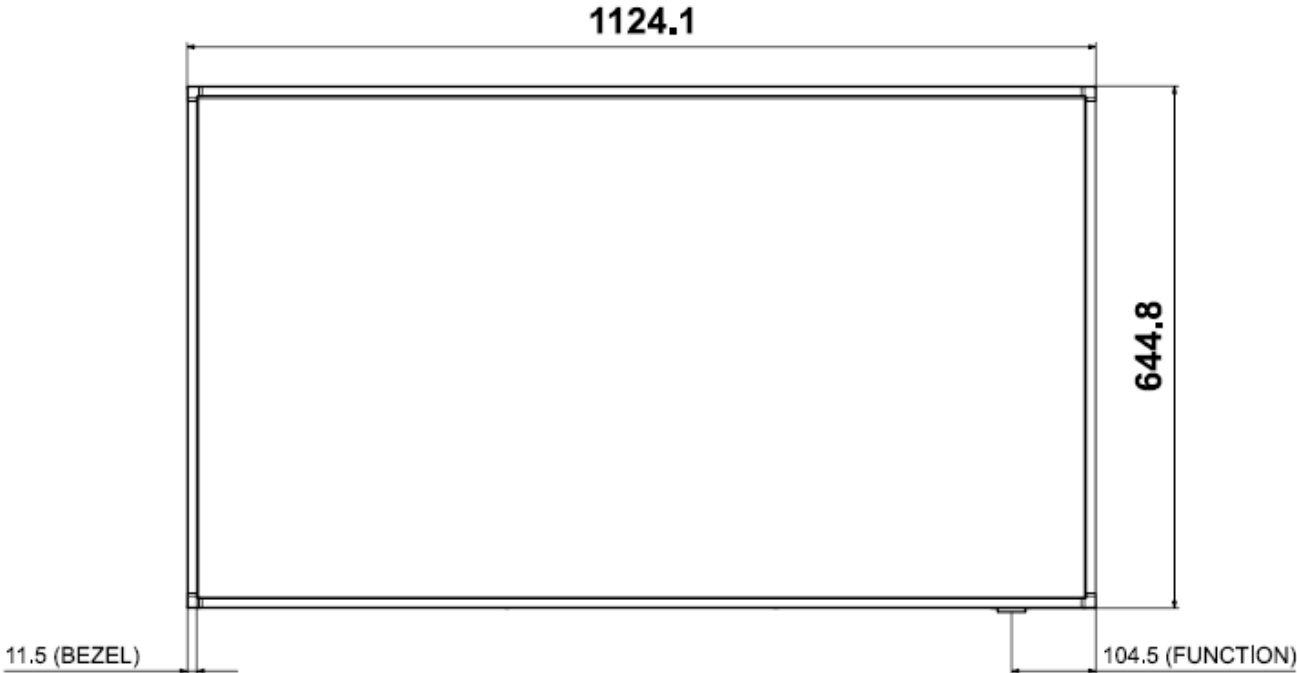

Model	85 Zoll	98 Zoll
<b>Mechanik</b>		
Diagonale	214cm	247cm
Dimensionen (in mm)	1905x1086x29	2181x1244x49
Gewicht	48.4 kg	83 kg
Halterungs- dimensionen (in mm)	VESA 600x400	VESA 800 x 400
<b>Bildschirm</b>		
Betriebstemperatur	0°C - 40°C	
Max. Luftfeuchtigkeit	10 - 80%	
Auflösung	UHD	
Leuchtkraft	500 nits	
Kontrast	4000:1	1200:1
Blickwinkel (H/V)	178/178	
Betriebszeit	24/7	
Lichtsensord	Nein	
<b>Schnittstellen</b>		
Input Schnittstellen	3 x HDMI 2.0 1 x Stereo Mini Jack In 2 x USB 2.0 Video Wall Daisy Chain Audio Stereo Mini Jack	
Output Schnittstellen		
WIFI / Bluetooth	Ja	
Temperatur Sensor	Nein	
<b>Energie</b>		
Nennspannung	AC 100 - 240 V ~ (+/- 10 %) 50/60 Hz	
Eingangsspannung		
Durchschnittlicher Stromverbrauch	217 Watt	372 Watt
<b>Glas / Front</b>		
Sicherheitsglas	Nein	
IP 5X zertifiziert	Ja	

## Geräteabmessungen in mm

Indoor TFT 43 Zoll - Front

Indoor TFT 43 Zoll – Rück- und Seitenansicht

Indoor TFT 50 Zoll - Front

Indoor TFT 50 Zoll – Rück- und Seitenansicht