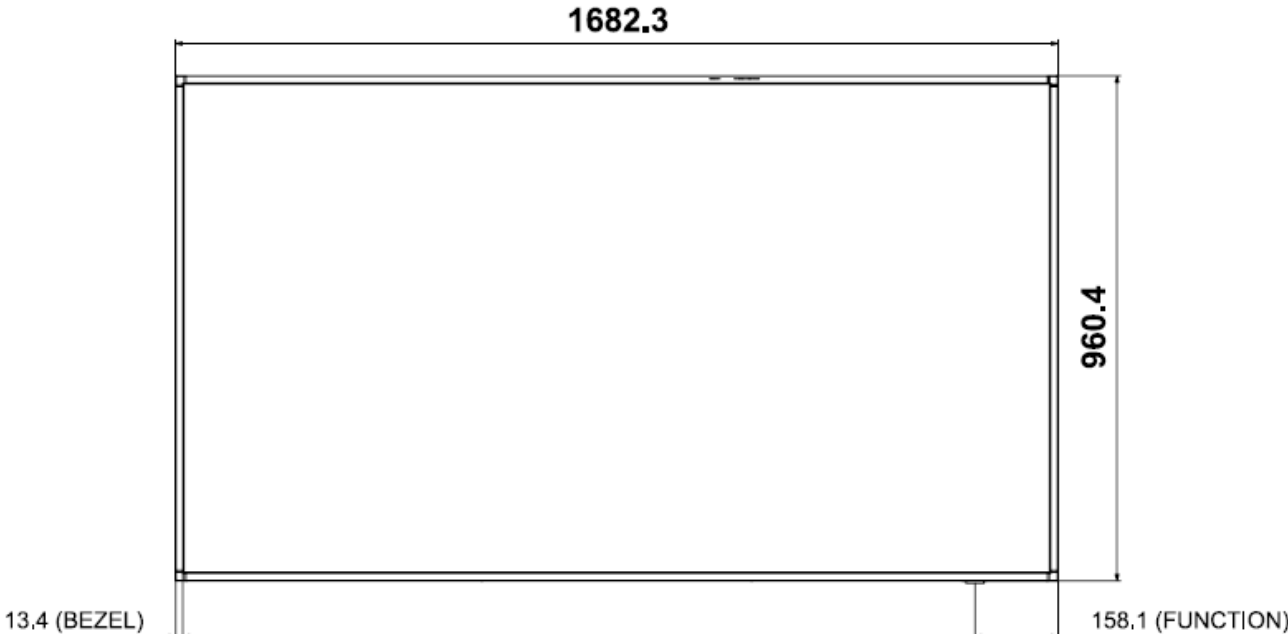

Model	85 Zoll	98 Zoll
<b>Mechanik</b>		
Diagonale	214cm	247cm
Dimensionen (in mm)	1905x1086x29	2181x1244x49
Gewicht	48.4 kg	83 kg
Halterungs- dimensionen (in mm)	VESA 600x400	VESA 800 x 400
<b>Bildschirm</b>		
Betriebstemperatur	0°C - 40°C	
Max. Luftfeuchtigkeit	10 - 80%	
Auflösung	UHD	
Leuchtkraft	500 nits	
Kontrast	4000:1	1200:1
Blickwinkel (H/V)	178/178	
Betriebszeit	24/7	
Lichtsensord	Nein	
<b>Schnittstellen</b>		
Input Schnittstellen	3 x HDMI 2.0 1 x Stereo Mini Jack In 2 x USB 2.0 Video Wall Daisy Chain Audio Stereo Mini Jack	
Output Schnittstellen		
WIFI / Bluetooth	Ja	
Temperatur Sensor	Nein	
<b>Energie</b>		
Nennspannung	AC 100 - 240 V ~ (+/- 10 %) 50/60 Hz	
Eingangsspannung		
Durchschnittlicher Stromverbrauch	217 Watt	372 Watt
<b>Glas / Front</b>		
Sicherheitsglas	Nein	
IP 5X zertifiziert	Ja	

## Indoor TFT 65 Zoll – Rück- und Seitenansicht

Indoor TFT 75 Zoll Front

Indoor TFT 75 Zoll – Rück- und Seitenansicht

Indoor TFT 85 Zoll Front

Indoor TFT 85 Zoll – Rück- und Seitenansicht