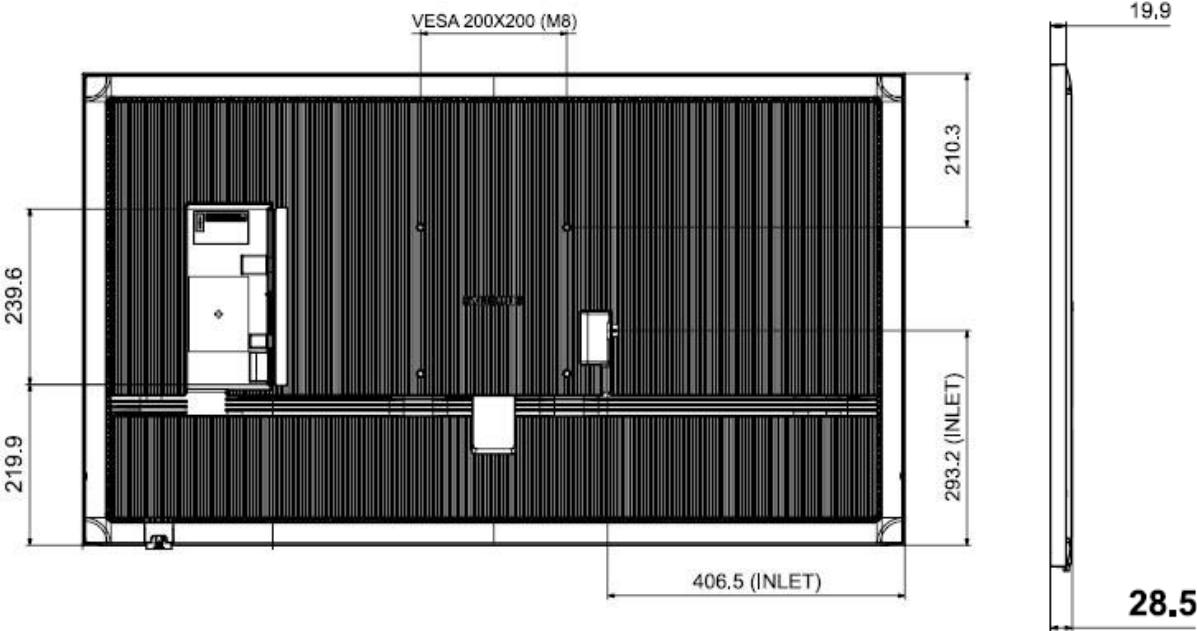

Model	85 Zoll	98 Zoll
<b>Mechanik</b>		
Diagonale	214cm	247cm
Dimensionen (in mm)	1905x1086x29	2181x1244x49
Gewicht	48.4 kg	83 kg
Halterungs- dimensionen (in mm)	VESA 600x400	VESA 800 x 400
<b>Bildschirm</b>		
Betriebstemperatur	0°C - 40°C	
Max. Luftfeuchtigkeit	10 - 80%	
Auflösung	UHD	
Leuchtkraft	500 nits	
Kontrast	4000:1	1200:1
Blickwinkel (H/V)	178/178	
Betriebszeit	24/7	
Lichtsensord	Nein	
<b>Schnittstellen</b>		
Input Schnittstellen	3 x HDMI 2.0 1 x Stereo Mini Jack In 2 x USB 2.0 Video Wall Daisy Chain Audio Stereo Mini Jack	
Output Schnittstellen		
WIFI / Bluetooth	Ja	
Temperatur Sensor	Nein	
<b>Energie</b>		
Nennspannung	AC 100 - 240 V ~ (+/- 10 %) 50/60 Hz	
Eingangsspannung		
Durchschnittlicher Stromverbrauch	217 Watt	372 Watt
<b>Glas / Front</b>		
Sicherheitsglas	Nein	
IP 5X zertifiziert	Ja	

## Geräteabmessungen in mm

Indoor TFT 43 Zoll - Front

Indoor TFT 43 Zoll – Rück- und Seitenansicht

Indoor TFT 50 Zoll - Front

Indoor TFT 50 Zoll – Rück- und Seitenansicht

## Indoor TFT 55 Zoll – Rück- und Seitenansicht