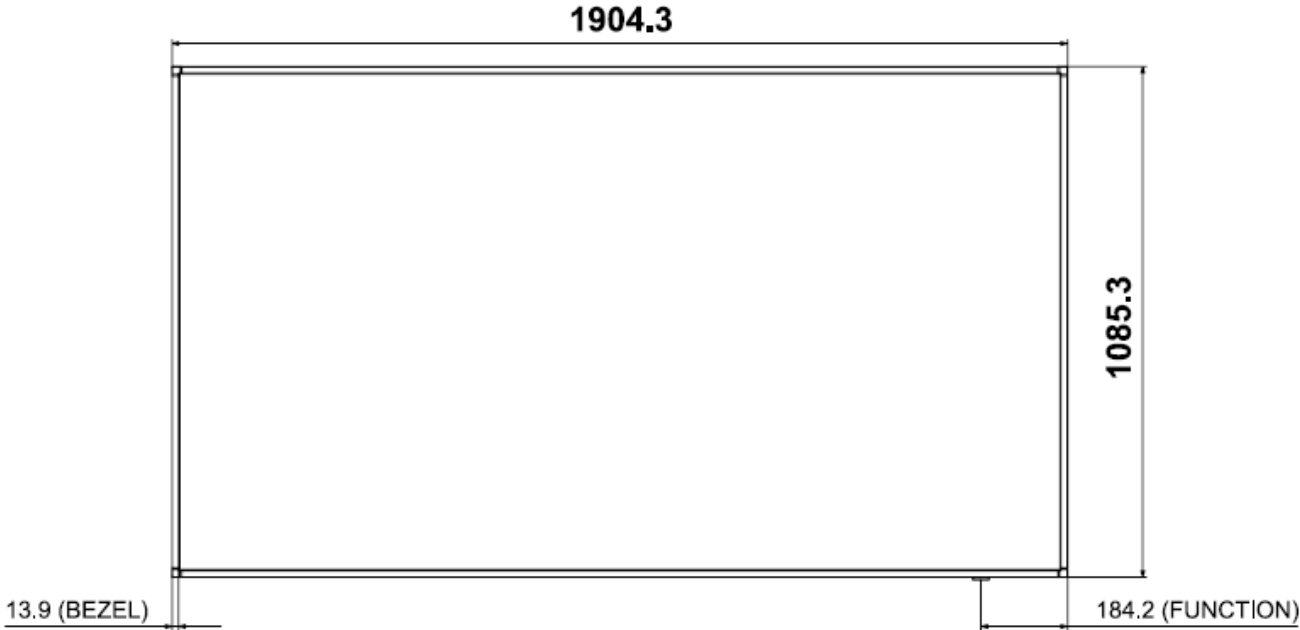

Model	85 Zoll	98 Zoll
<b>Mechanik</b>		
Diagonale	214cm	247cm
Dimensionen (in mm)	1905x1086x29	2181x1244x49
Gewicht	48.4 kg	83 kg
Halterungs- dimensionen (in mm)	VESA 600x400	VESA 800 x 400
<b>Bildschirm</b>		
Betriebstemperatur	0°C - 40°C	
Max. Luftfeuchtigkeit	10 - 80%	
Auflösung	UHD	
Leuchtkraft	500 nits	
Kontrast	4000:1	1200:1
Blickwinkel (H/V)	178/178	
Betriebszeit	24/7	
Lichtsensord	Nein	
<b>Schnittstellen</b>		
Input Schnittstellen	3 x HDMI 2.0 1 x Stereo Mini Jack In 2 x USB 2.0 Video Wall Daisy Chain Audio Stereo Mini Jack	
Output Schnittstellen		
WIFI / Bluetooth	Ja	
Temperatur Sensor	Nein	
<b>Energie</b>		
Nennspannung	AC 100 - 240 V ~ (+/- 10 %) 50/60 Hz	
Eingangsspannung		
Durchschnittlicher Stromverbrauch	217 Watt	372 Watt
<b>Glas / Front</b>		
Sicherheitsglas	Nein	
IP 5X zertifiziert	Ja	

## Indoor TFT 65 Zoll – Rück- und Seitenansicht

Indoor TFT 75 Zoll Front

Indoor TFT 75 Zoll – Rück- und Seitenansicht

Indoor TFT 85 Zoll Front

Indoor TFT 85 Zoll – Rück- und Seitenansicht