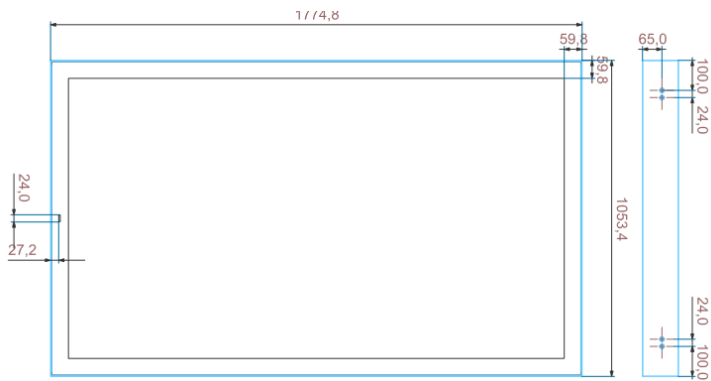

Technische Spezifikationen

Model	46"	55"	75"
Mechanik			
Diagonale	116cm	138.7cm	189.3cm
Dimensionen	1069x623x85mm	1260x731x85mm	1775x1053x130mm
Gewicht	40.5 kg	52.6 kg	134 kg
Halterungsdimensionen	995x500 mm Vesa Optional	1186x560 mm Vesa Optional	870x1119 mm (M8)
Bildschirm			
Betriebstemperatur	-30°C - 50°C	-30°C - 50°C	-30°C - 50°C
Max. Luftfeuchtigkeit	10-100% (n. kondensierend)	10-100% (n. kondensierend)	10-100% (n. kondensierend)
Auflösung	1920x1080 px 16:9	1920x1080 px 16:9	3840x2160 px 16:9
Leuchtkraft	3500 nits	3500 nits	3500 nits
Kontrast	5000 : 1	6000 : 1	1200 : 1
Blickwinkel (H/V)	178/178	178/178	178/178
Betriebszeit	24/7	24/7	24/7
Lichtsensor	Ja	Ja	Ja
Schnittstellen			
Input Schnittstellen	HDMI 2.0 (2x) HDBaseT HDCP 2.2 1xUSB 2.0	HDMI 2.0 (2x) HDBaseT HDCP 2.2 1xUSB 2.0	HDMI 2.0 (2x) HDBaseT HDCP 2.2 1 x USB 2.0
Output Schnittstellen	Audio Stereo Mini Jack	Audio Stereo Mini Jack	Audio Stereo Mini Jack
Temperatur Sensor	Ja	Ja	Ja
Energie			
Nennspannung Eingangsspannung	AC 100 - 240 V ~ (+/- 10 %) 50/60 Hz	AC 100 - 240 V ~ (+/- 10 %) 50/60 Hz	AC 100 - 240 V ~ (+/- 10 %) 50/60 Hz
Durchschnittlicher Stromverbrauch	193 Watt	267 Watt	520 Watt
Glas / Front			
Sicherheitsglas	Ja	Ja	Ja
IP 56 zertifiziert	Ja	Ja	Ja
IK 10 zertifiziert	Ja	Ja	Ja
Anti Graffiti	Ja	Ja	Ja

Geräteabmessungen in mm

Outdoor TFT 46" - Front

Outdoor TFT 46" – Rück- und Seitenansicht

Outdoor TFT 55" - Front

Outdoor TFT 55" – Rück- und Seitenansicht

Outdoor 75" – Front

Outdoor TFT 75" – Rück- und Seitenansicht