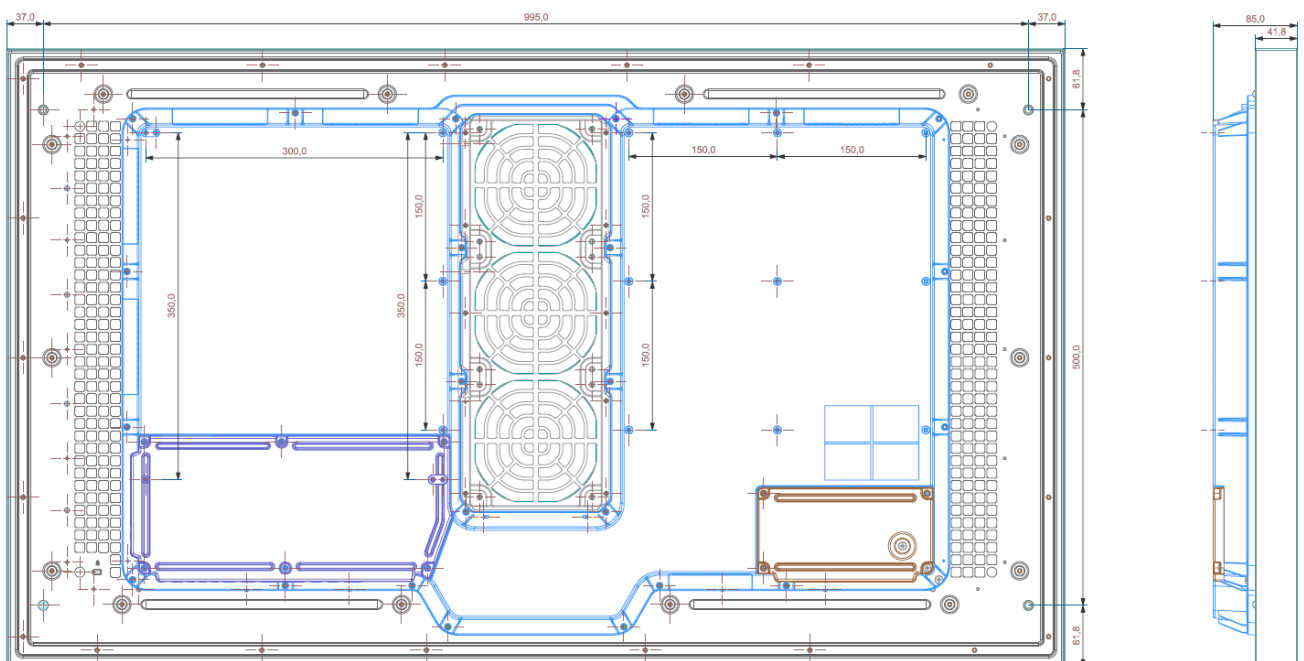

Eigenschaften

- Schlankes Design mit einer Tiefe von lediglich 85mm – 120mm
- 5mm Frontscheibe nach IK 10 zertifiziert
- Lichtsensor zur automatischen Regelung der Helligkeit
- In verschiedenen Größen- und Darstellungsvarianten verfügbar
- Reflexionsarme Frontscheibe ermöglicht eine klare, reichhaltige Bildpräsentation bei direkter Sonneneinstrahlung
- Integrierte Plattform zwischen Hardware und Software

Technische Spezifikationen

Model	46"	55"	75"
Mechanik			
Diagonale	116cm	138.7cm	189.3cm
Dimensionen	1069x623x85mm	1260x731x85mm	1775x1053x130mm
Gewicht	40.5 kg	52.6 kg	134 kg
Halterungsdimensionen	995x500 mm Vesa Optional	1186x560 mm Vesa Optional	870x1119 mm (M8)
Bildschirm			
Betriebstemperatur	-30°C - 50°C	-30°C - 50°C	-30°C - 50°C
Max. Luftfeuchtigkeit	10-100% (n. kondensierend)	10-100% (n. kondensierend)	10-100% (n. kondensierend)
Auflösung	1920x1080 px 16:9	1920x1080 px 16:9	3840x2160 px 16:9
Leuchtkraft	3500 nits	3500 nits	3500 nits
Kontrast	5000 : 1	6000 : 1	1200 : 1
Blickwinkel (H/V)	178/178	178/178	178/178
Betriebszeit	24/7	24/7	24/7
Lichtsensor	Ja	Ja	Ja
Schnittstellen			
Input Schnittstellen	HDMI 2.0 (2x) HDBaseT HDCP 2.2 1xUSB 2.0	HDMI 2.0 (2x) HDBaseT HDCP 2.2 1xUSB 2.0	HDMI 2.0 (2x) HDBaseT HDCP 2.2 1 x USB 2.0
Output Schnittstellen	Audio Stereo Mini Jack	Audio Stereo Mini Jack	Audio Stereo Mini Jack
Temperatur Sensor	Ja	Ja	Ja
Energie			
Nennspannung Eingangsspannung	AC 100 - 240 V ~ (+/- 10 %) 50/60 Hz	AC 100 - 240 V ~ (+/- 10 %) 50/60 Hz	AC 100 - 240 V ~ (+/- 10 %) 50/60 Hz
Durchschnittlicher Stromverbrauch	193 Watt	267 Watt	520 Watt
Glas / Front			
Sicherheitsglas	Ja	Ja	Ja
IP 56 zertifiziert	Ja	Ja	Ja
IK 10 zertifiziert	Ja	Ja	Ja
Anti Graffiti	Ja	Ja	Ja

Geräteabmessungen in mm

Outdoor TFT 46" - Front

Outdoor TFT 46" – Rück- und Seitenansicht

Outdoor TFT 55" - Front

Outdoor TFT 55" – Rück- und Seitenansicht

Outdoor 75" – Front

Outdoor TFT 75" – Rück- und Seitenansicht