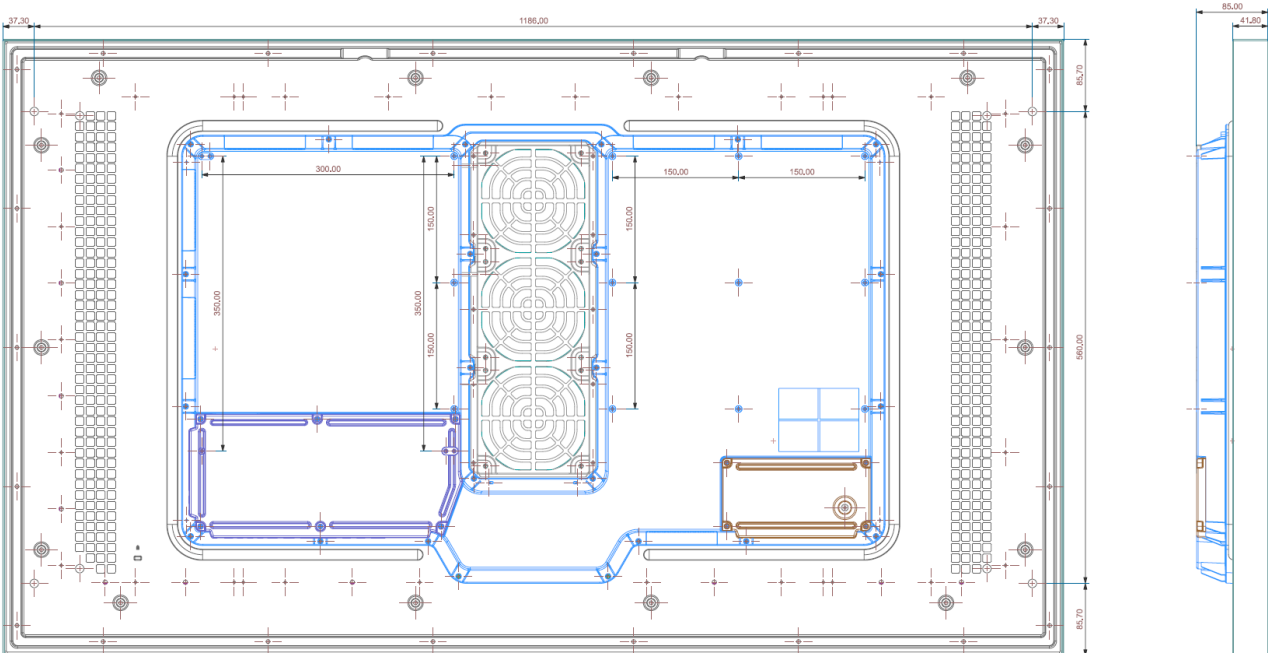

Eigenschaften

- Schlankes Design mit einer Tiefe von lediglich 85mm – 120mm
- 5mm Frontscheibe nach IK 10 zertifiziert
- Lichtsensor zur automatischen Regelung der Helligkeit
- In verschiedenen Größen- und Darstellungsvarianten verfügbar
- Reflexionsarme Frontscheibe ermöglicht eine klare, reichhaltige Bildpräsentation bei direkter Sonneneinstrahlung
- Integrierte Plattform zwischen Hardware und Software

Technische Spezifikationen

Model	46"	55"	75"
Mechanik			
Diagonale	116cm	138.7cm	189.3cm
Dimensionen	1069x623x85mm	1260x731x85mm	1775x1053x130mm
Gewicht	40.5 kg	52.6 kg	134 kg
Halterungsdimensionen	995x500 mm Vesa Optional	1186x560 mm Vesa Optional	870x1119 mm (M8)
Bildschirm			
Betriebstemperatur	-30°C - 50°C	-30°C - 50°C	-30°C - 50°C
Max. Luftfeuchtigkeit	10-100% (n. kondensierend)	10-100% (n. kondensierend)	10-100% (n. kondensierend)
Auflösung	1920x1080 px 16:9	1920x1080 px 16:9	3840x2160 px 16:9
Leuchtkraft	3500 nits	3500 nits	3500 nits
Kontrast	5000 : 1	6000 : 1	1200 : 1
Blickwinkel (H/V)	178/178	178/178	178/178
Betriebszeit	24/7	24/7	24/7
Lichtsensor	Ja	Ja	Ja
Schnittstellen			
Input Schnittstellen	HDMI 2.0 (2x) HDBaseT HDCP 2.2 1xUSB 2.0	HDMI 2.0 (2x) HDBaseT HDCP 2.2 1xUSB 2.0	HDMI 2.0 (2x) HDBaseT HDCP 2.2 1 x USB 2.0
Output Schnittstellen	Audio Stereo Mini Jack	Audio Stereo Mini Jack	Audio Stereo Mini Jack
Temperatur Sensor	Ja	Ja	Ja
Energie			
Nennspannung Eingangsspannung	AC 100 - 240 V ~ (+/- 10 %) 50/60 Hz	AC 100 - 240 V ~ (+/- 10 %) 50/60 Hz	AC 100 - 240 V ~ (+/- 10 %) 50/60 Hz
Durchschnittlicher Stromverbrauch	193 Watt	267 Watt	520 Watt
Glas / Front			
Sicherheitsglas	Ja	Ja	Ja
IP 56 zertifiziert	Ja	Ja	Ja
IK 10 zertifiziert	Ja	Ja	Ja
Anti Graffiti	Ja	Ja	Ja

Geräteabmessungen in mm

Outdoor TFT 46" - Front

Outdoor TFT 46" – Rück- und Seitenansicht

Outdoor TFT 55" - Front

Outdoor TFT 55" – Rück- und Seitenansicht

Outdoor 75" – Front

Outdoor TFT 75" – Rück- und Seitenansicht